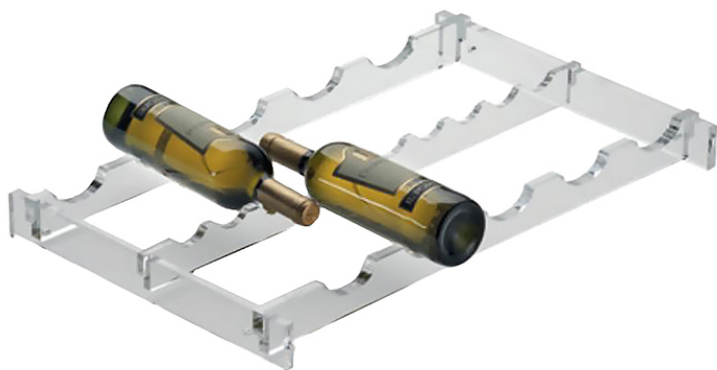

## Коммерческое предложение от 13.04.2025

Наименование товара: Полка Enofrigo C для WINE LIBRARY (GK20080010)

Ссылка на товар: [https://prom-katalog.ru/catalog/polki/\\_enofrigo\\_c\\_wine\\_library\\_gk20080010](https://prom-katalog.ru/catalog/polki/_enofrigo_c_wine_library_gk20080010)

### Описание

Полка **Enofrigo C** для **WINE LIBRARY (GK20080010)** предназначена для горизонтального размещения бутылок в секциях винных шкафов с глухими боковыми стенками **WINE LIBRARY ISLAND** и **WINE LIBRARY WALL**. Модель выполнена из плексигласа.

### **Характеристики:**

- Вместимость: до 10 бутылок
- Максимальная вместимость секции:
  - Н 220: 8х 10 (80) бутылок
  - Н 260: 10х 10 (100) бутылок