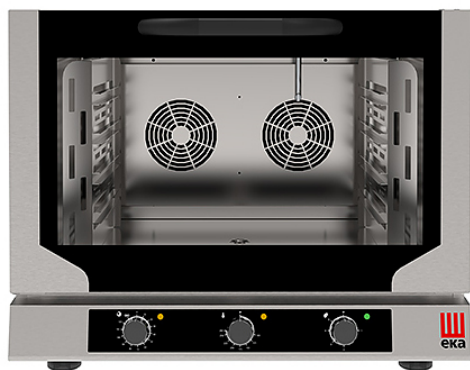

Коммерческое предложение от 14.04.2025

Наименование товара: Печь конвекционная Тесноека Evolution EKF 411 N UD

Ссылка на товар: https://prom-katalog.ru/catalog/pechi-konveksionnye/tesnoeka_evolution_ekf_411_n_ud

Характеристики

Подключение	380 В
Количество уровней	4
Расстояние между уровнями	73 мм
Противень	GN 1/1
Управление	электромеханическое
Температурный режим	от 100 до 260 °С
Пароувлажнение	Да
Мощность	6.4 кВт
Ширина	784 мм
Глубина	754 мм
Высота	634 мм
Вес (без упаковки)	58 кг
Страна производства	Италия